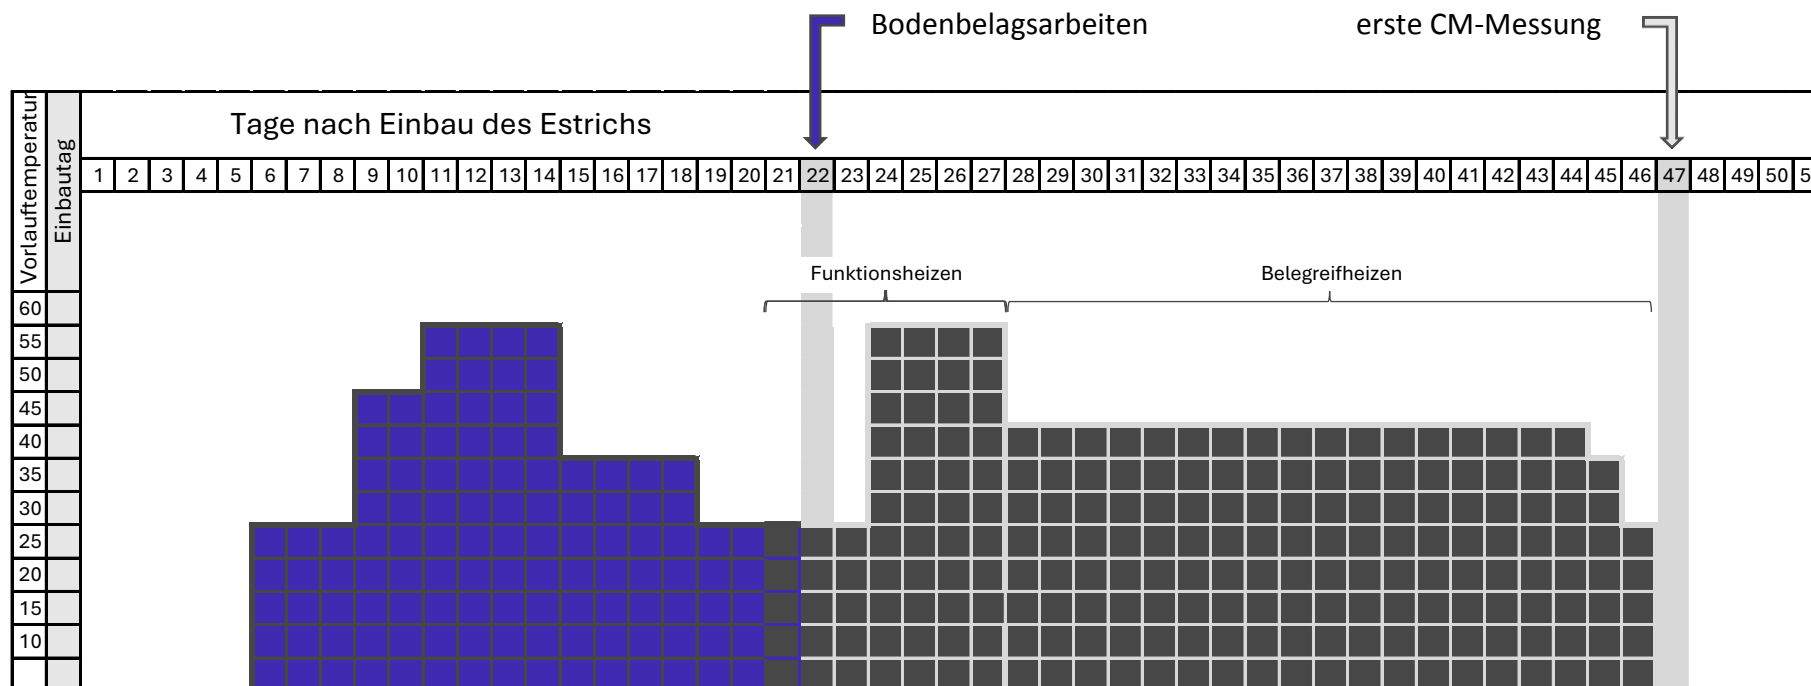

Einsparpotenzial bei externen Heizquellen mit INFiNiTAS® Ultra (21 Tage) im Vergleich zu Nullestrich

Heizquelle	Kosten*	INFiNiTAS® Estrich		Nullestrich		Ersparnis**
		Heiztage	Aufwand**	Heiztage	Aufwand**	
Öl	0,83 €	16	13,28 €	26	21,58 €	8,30 €
Strom	1,42 €	16	22,72 €	26	36,92 €	14,20 €

* je m² und Tag

** je m²

Annahmen: Maschinenauslastung von 80%, Ölkosten von 3€/L, Stromkosten von 50 ct/kWh

 INFiNiTAS® Estrich

 Nullestrich